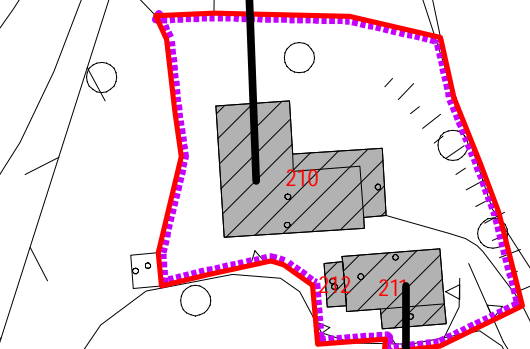

TAVOLA
H1

Scala 1:2.000

RILIEVO FOTOGRAFICO DEGLI EDIFICI
CASCINE STORICHE
TORRICELLA VERZATE
C.na ACQUETTA - C.na CASA DI GINA
ISOLATO 21 e ISOLATO 22

Acquetta

Cascina ACQUETTA

Casa di Gina

Cascina CASA DI GINA

RILIEVO FOTOGRAFICO DEGLI EDIFICI
CASCINE STORICHE
TORRICELLA VERZATE
C.na GERBO - C.na GESSO
ISOLATO 23 e ISOLATO 24

Cascina GERBO

Cascina GESSO

Cascina
Gesso

TAVOLA
H3

Scala 1:2.000

RILIEVO FOTOGRAFICO DEGLI EDIFICI
CASCINE STORICHE
TORRICELLA VERZATE
C.na LA FONTANA - C.na LA PIANTA'
ISOLATO 25 e ISOLATO 26

via Fontana

Cascina
La
Fontana

Cascina LA FONTANA

Cascina
La Pianta'

Cascina LA PIANTA'

TAVOLA
H4

Scala 1:2.000

RILIEVO FOTOGRAFICO DEGLI EDIFICI
CASCINE STORICHE
TORRICELLA VERZATE
C.na MURO - C.na RAINA
ISOLATO 27 e ISOLATO 29