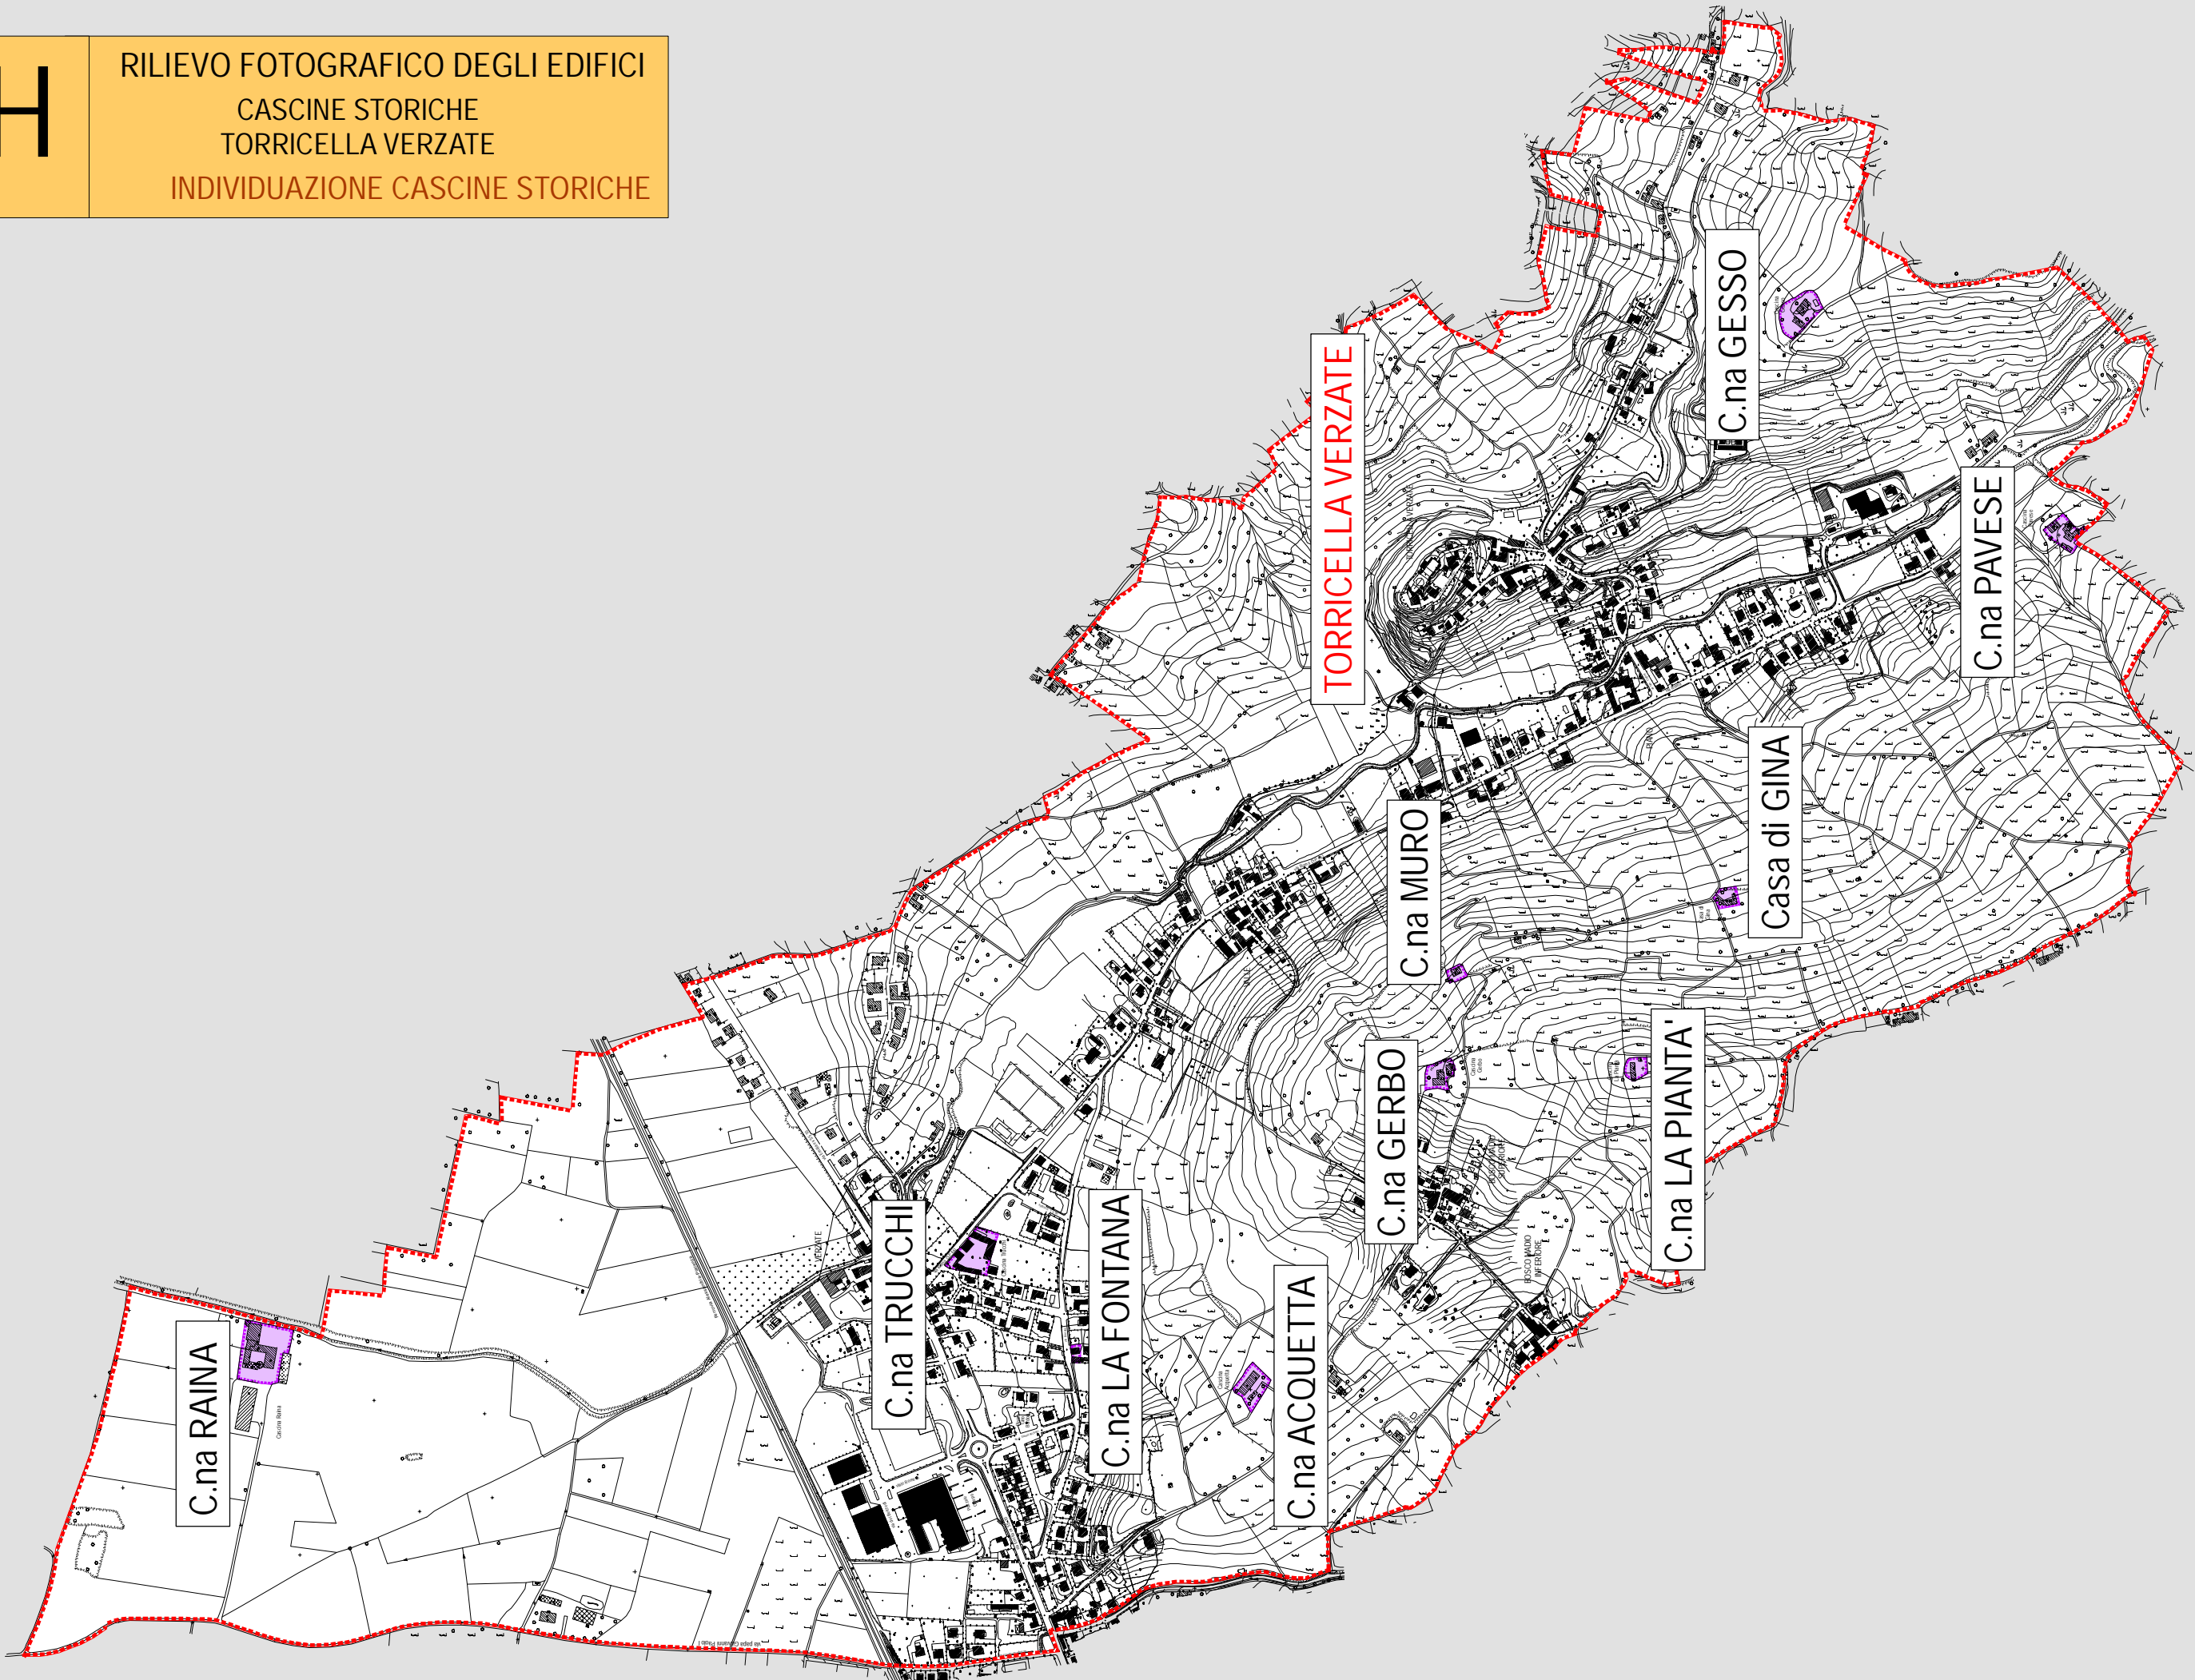

VALLE

TAVOLA
G19
Scala 1:1.000

**RILIEVO FOTOGRAFICO DEGLI EDIFICI
TESSUTO STORICO
TORRICELLA VERZATE
Frazione VERZATE
ISOLATO 19**

RZ

via Emilia ex SS

46)

VERZATE

TAVOLA
G20
Scala 1:1.000

**RILIEVO FOTOGRAFICO DEGLI EDIFICI
TESSUTO STORICO
TORRICELLA VERZATE
Frazione VERZATE
ISOLATO 20**

PARTE H

LE CASCINE STORICHE

COMUNE DI TORRICELLA VERZATE

RILIEVO FOTOGRAFICO DEGLI EDIFICI
CASCINE STORICHE
TORRICELLA VERZATE
INDIVIDUAZIONE CASCINE STORICHE

TAVOLA
H1

Scala 1:2.000

RILIEVO FOTOGRAFICO DEGLI EDIFICI
CASCINE STORICHE
TORRICELLA VERZATE
C.na ACQUETTA - C.na CASA DI GINA
ISOLATO 21 e ISOLATO 22

Acquetta

Cascina ACQUETTA

Casa di Gina

Cascina CASA DI GINA

via Fontana

Cascina
La
Fontana

Cascina LA FONTANA

Cascina
La Pianta'

Cascina LA PIANTA'

TAVOLA
H4

Scala 1:2.000

RILIEVO FOTOGRAFICO DEGLI EDIFICI
CASCINE STORICHE
TORRICELLA VERZATE
C.na MURO - C.na RAINA
ISOLATO 27 e ISOLATO 29