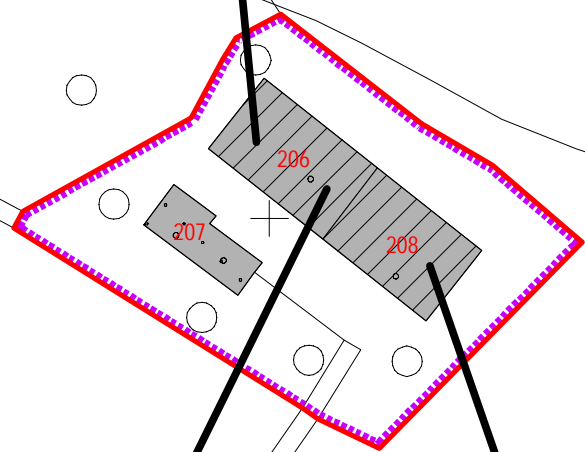

VALLE

TAVOLA
G19
Scala 1:1.000

**RILIEVO FOTOGRAFICO DEGLI EDIFICI
TESSUTO STORICO
TORRICELLA VERZATE
Frazione VERZATE
ISOLATO 19**

RZ

via Emilia ex SS

46)

VERZATE

TAVOLA
G20
Scala 1:1.000

**RILIEVO FOTOGRAFICO DEGLI EDIFICI
TESSUTO STORICO
TORRICELLA VERZATE
Frazione VERZATE
ISOLATO 20**

PARTE H

LE CASCINE STORICHE

COMUNE DI TORRICELLA VERZATE

RILIEVO FOTOGRAFICO DEGLI EDIFICI
CASCINE STORICHE
TORRICELLA VERZATE
INDIVIDUAZIONE CASCINE STORICHE

TAVOLA
H1

Scala 1:2.000

RILIEVO FOTOGRAFICO DEGLI EDIFICI
CASCINE STORICHE
TORRICELLA VERZATE
C.na ACQUETTA - C.na CASA DI GINA
ISOLATO 21 e ISOLATO 22

Acquetta

Cascina ACQUETTA

Casa di Gina

Cascina CASA DI GINA