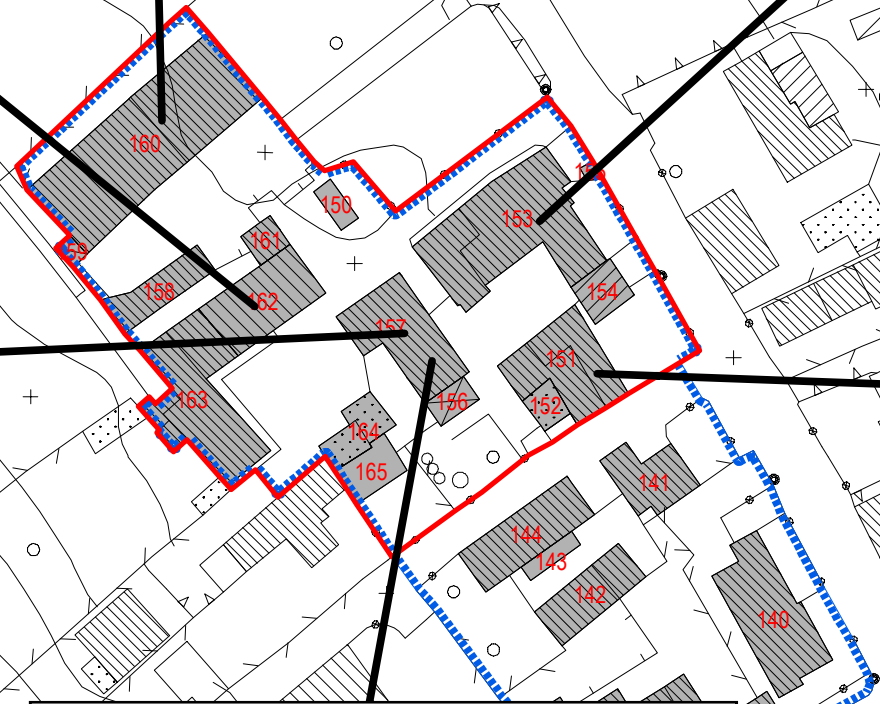

TAVOLA
G14

Scala 1:1.000

**RILIEVO FOTOGRAFICO DEGLI EDIFICI
TESSUTO STORICO
TORRICELLA VERZATE
Frazione PIANO
ISOLATO 14**

TAVOLA
G15
Scala 1:1.000

**RILIEVO FOTOGRAFICO DEGLI EDIFICI
TESSUTO STORICO
TORRICELLA VERZATE
Frazione PIANO
ISOLATO 15**

PIANO

via fam. Cignoli

Rtta
i Leoni

TAVOLA
G16
Scala 1:1.000

**RILIEVO FOTOGRAFICO DEGLI EDIFICI
TESSUTO STORICO
TORRICELLA VERZATE
Frazione VALLE
ISOLATO 16**

VALLE

Via ...
ma (SP 46)

TAVOLA
G17
Scala 1:1.000

**RILIEVO FOTOGRAFICO DEGLI EDIFICI
TESSUTO STORICO
TORRICELLA VERZATE
Frazione VALLE
ISOLATO 17**

ALLE

Via Roma (SP 46)

TAVOLA
G18
Scala 1:1.000

**RILIEVO FOTOGRAFICO DEGLI EDIFICI
TESSUTO STORICO
TORRICELLA VERZATE
Frazione VALLE
ISOLATO 18**

VALLE

TAVOLA
G19
Scala 1:1.000

**RILIEVO FOTOGRAFICO DEGLI EDIFICI
TESSUTO STORICO
TORRICELLA VERZATE
Frazione VERZATE
ISOLATO 19**

RZ

via Emilia ex SS

46)

VERZATE

TAVOLA
G20
Scala 1:1.000