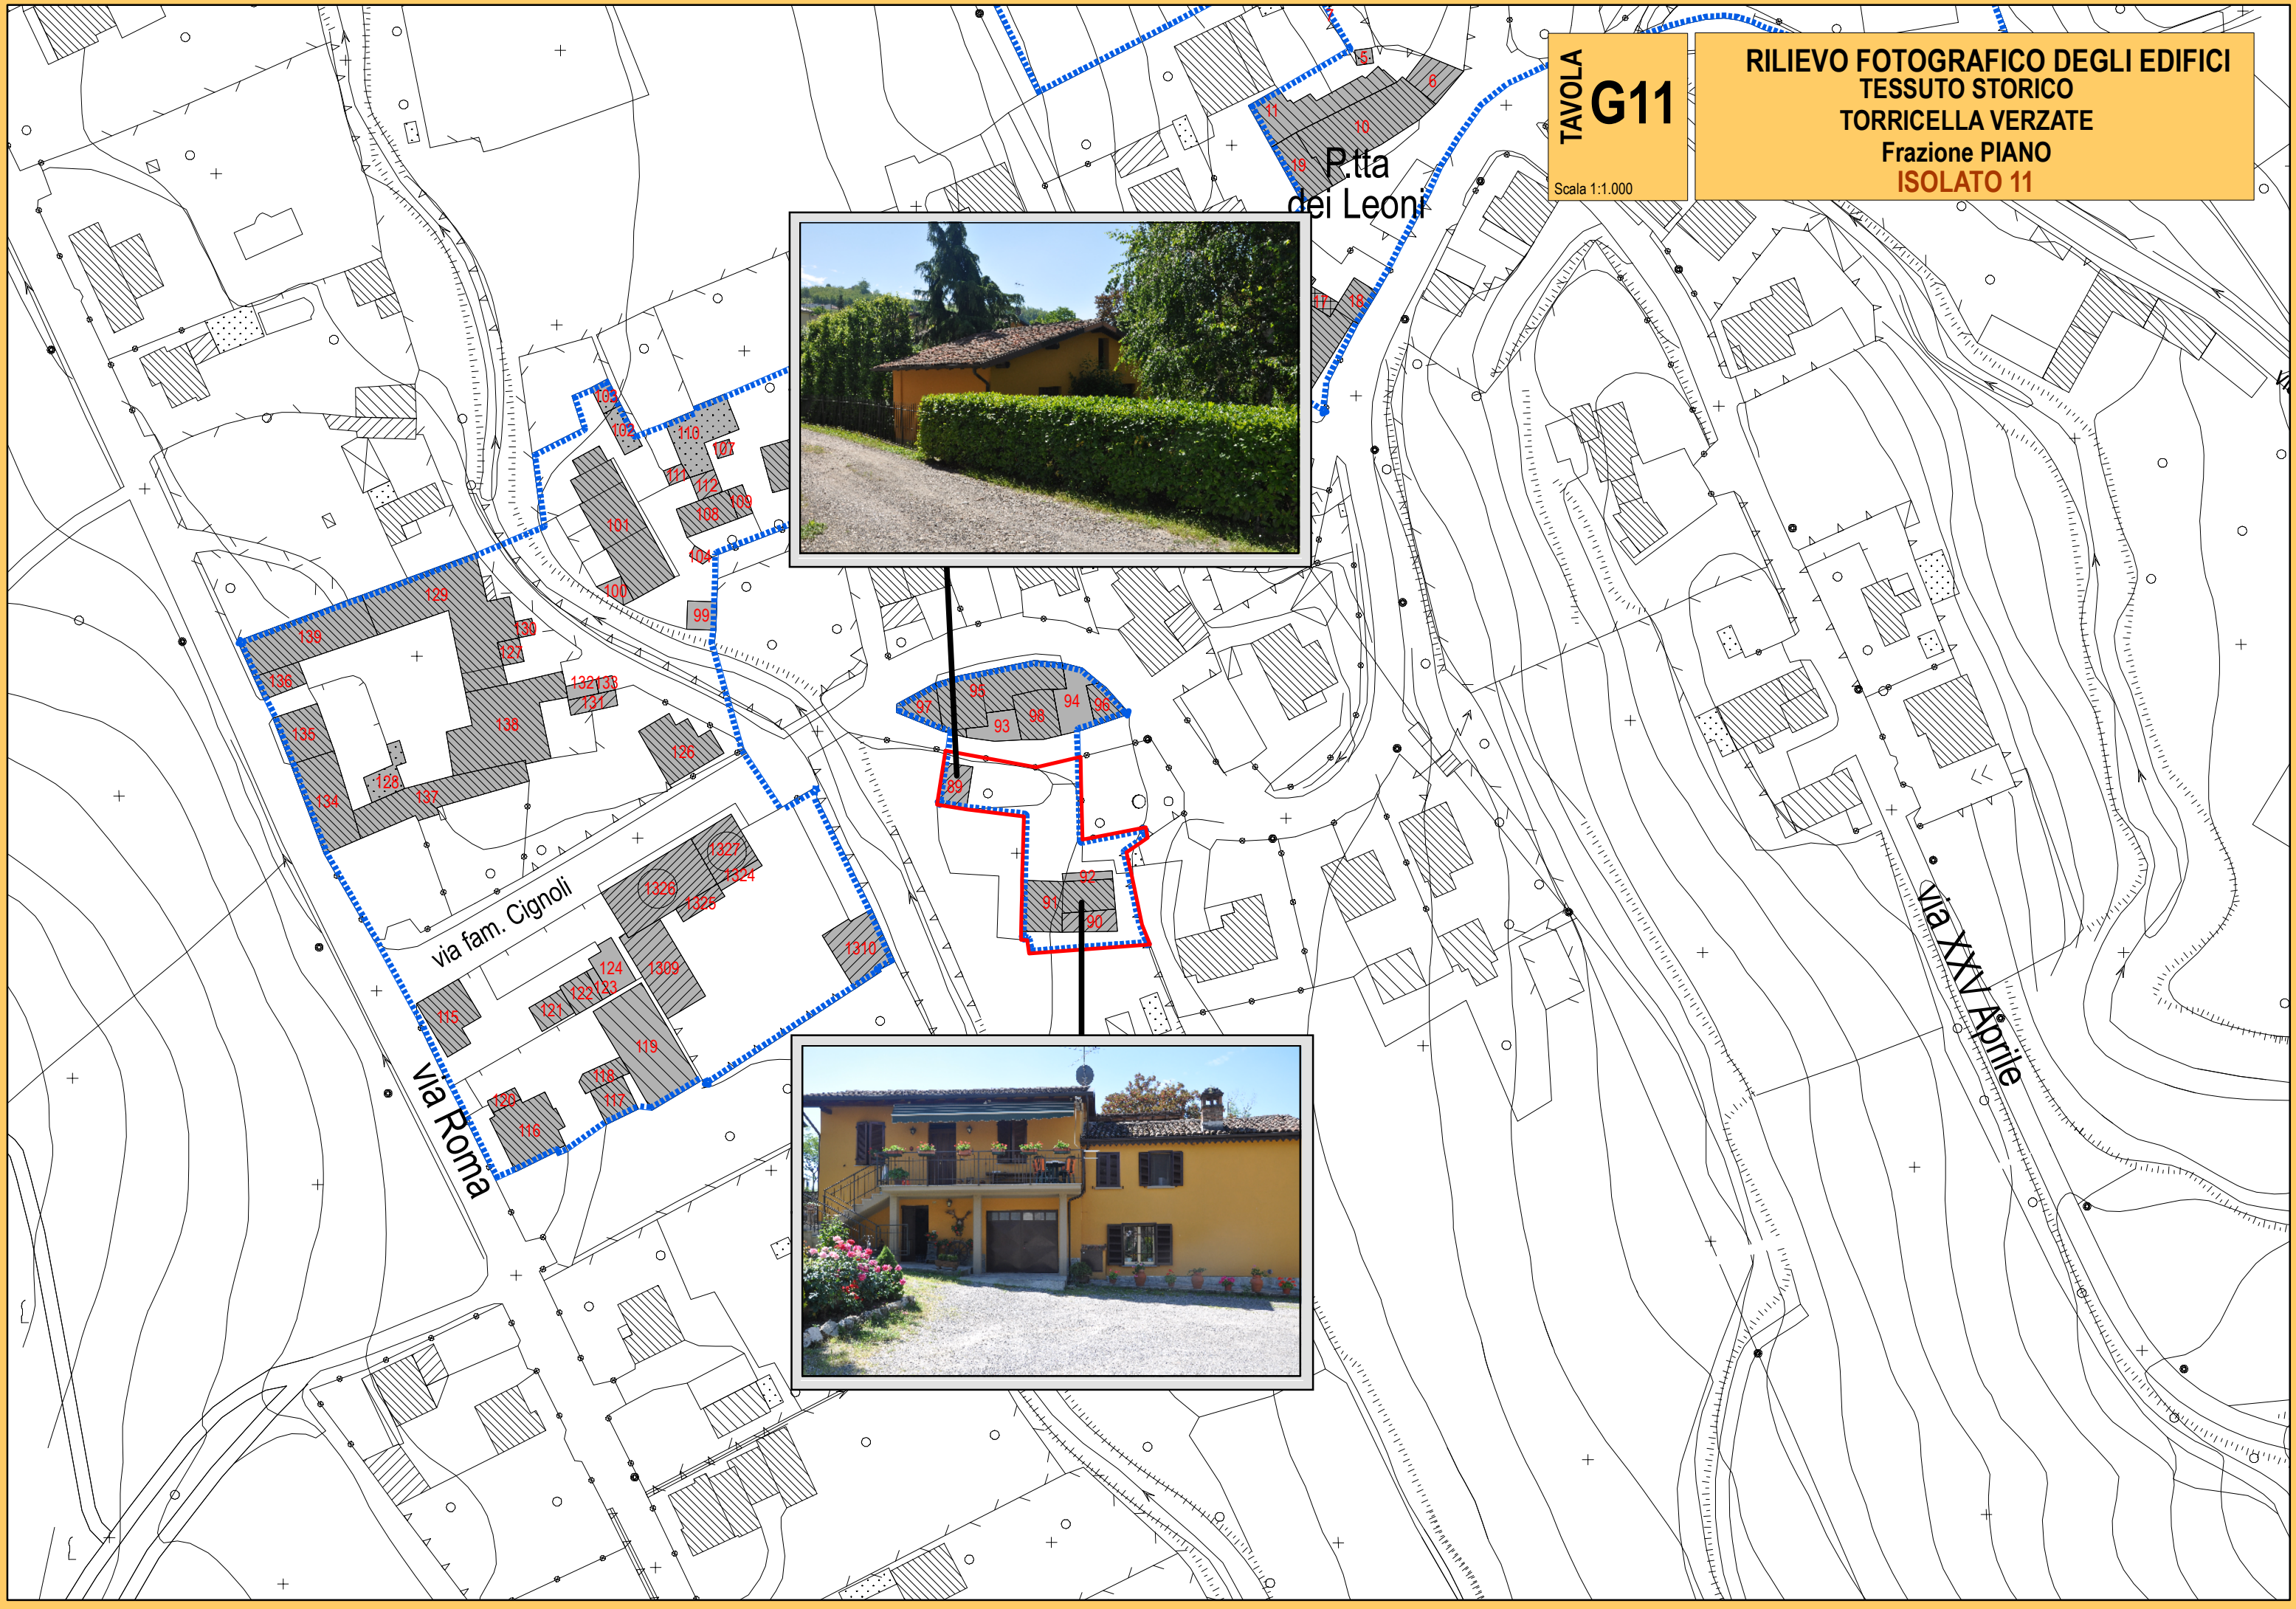

Rtta
dei Leoni

TAVOLA
G12
Scala 1:1.000

**RILIEVO FOTOGRAFICO DEGLI EDIFICI
TESSUTO STORICO
TORRICELLA VERZATE
Frazione PIANO
ISOLATO 12**

TAVOLA
G13
Scala 1:1.000

**RILIEVO FOTOGRAFICO DEGLI EDIFICI
TESSUTO STORICO
TORRICELLA VERZATE
Frazione PIANO
ISOLATO 13**

**RILIEVO FOTOGRAFICO DEGLI EDIFICI
TESSUTO STORICO
TORRICELLA VERZATE
Frazione VALLE
ISOLATO 17**

ALLE

Via Roma (SP 46)

TAVOLA
G18
Scala 1:1.000

**RILIEVO FOTOGRAFICO DEGLI EDIFICI
TESSUTO STORICO
TORRICELLA VERZATE
Frazione VALLE
ISOLATO 18**

VALLE

TAVOLA
G19
Scala 1:1.000

**RILIEVO FOTOGRAFICO DEGLI EDIFICI
TESSUTO STORICO
TORRICELLA VERZATE
Frazione VERZATE
ISOLATO 19**

RZ

via Emilia ex SS

46)

VERZATE

TAVOLA
G20
Scala 1:1.000

via Fontana

Cascina
La
Fontana

Cascina LA FONTANA

Cascina
La Pianta'

Cascina LA PIANTA'

TAVOLA
H4

Scala 1:2.000

RILIEVO FOTOGRAFICO DEGLI EDIFICI
CASCINE STORICHE
TORRICELLA VERZATE
C.na MURO - C.na RAINA
ISOLATO 27 e ISOLATO 29