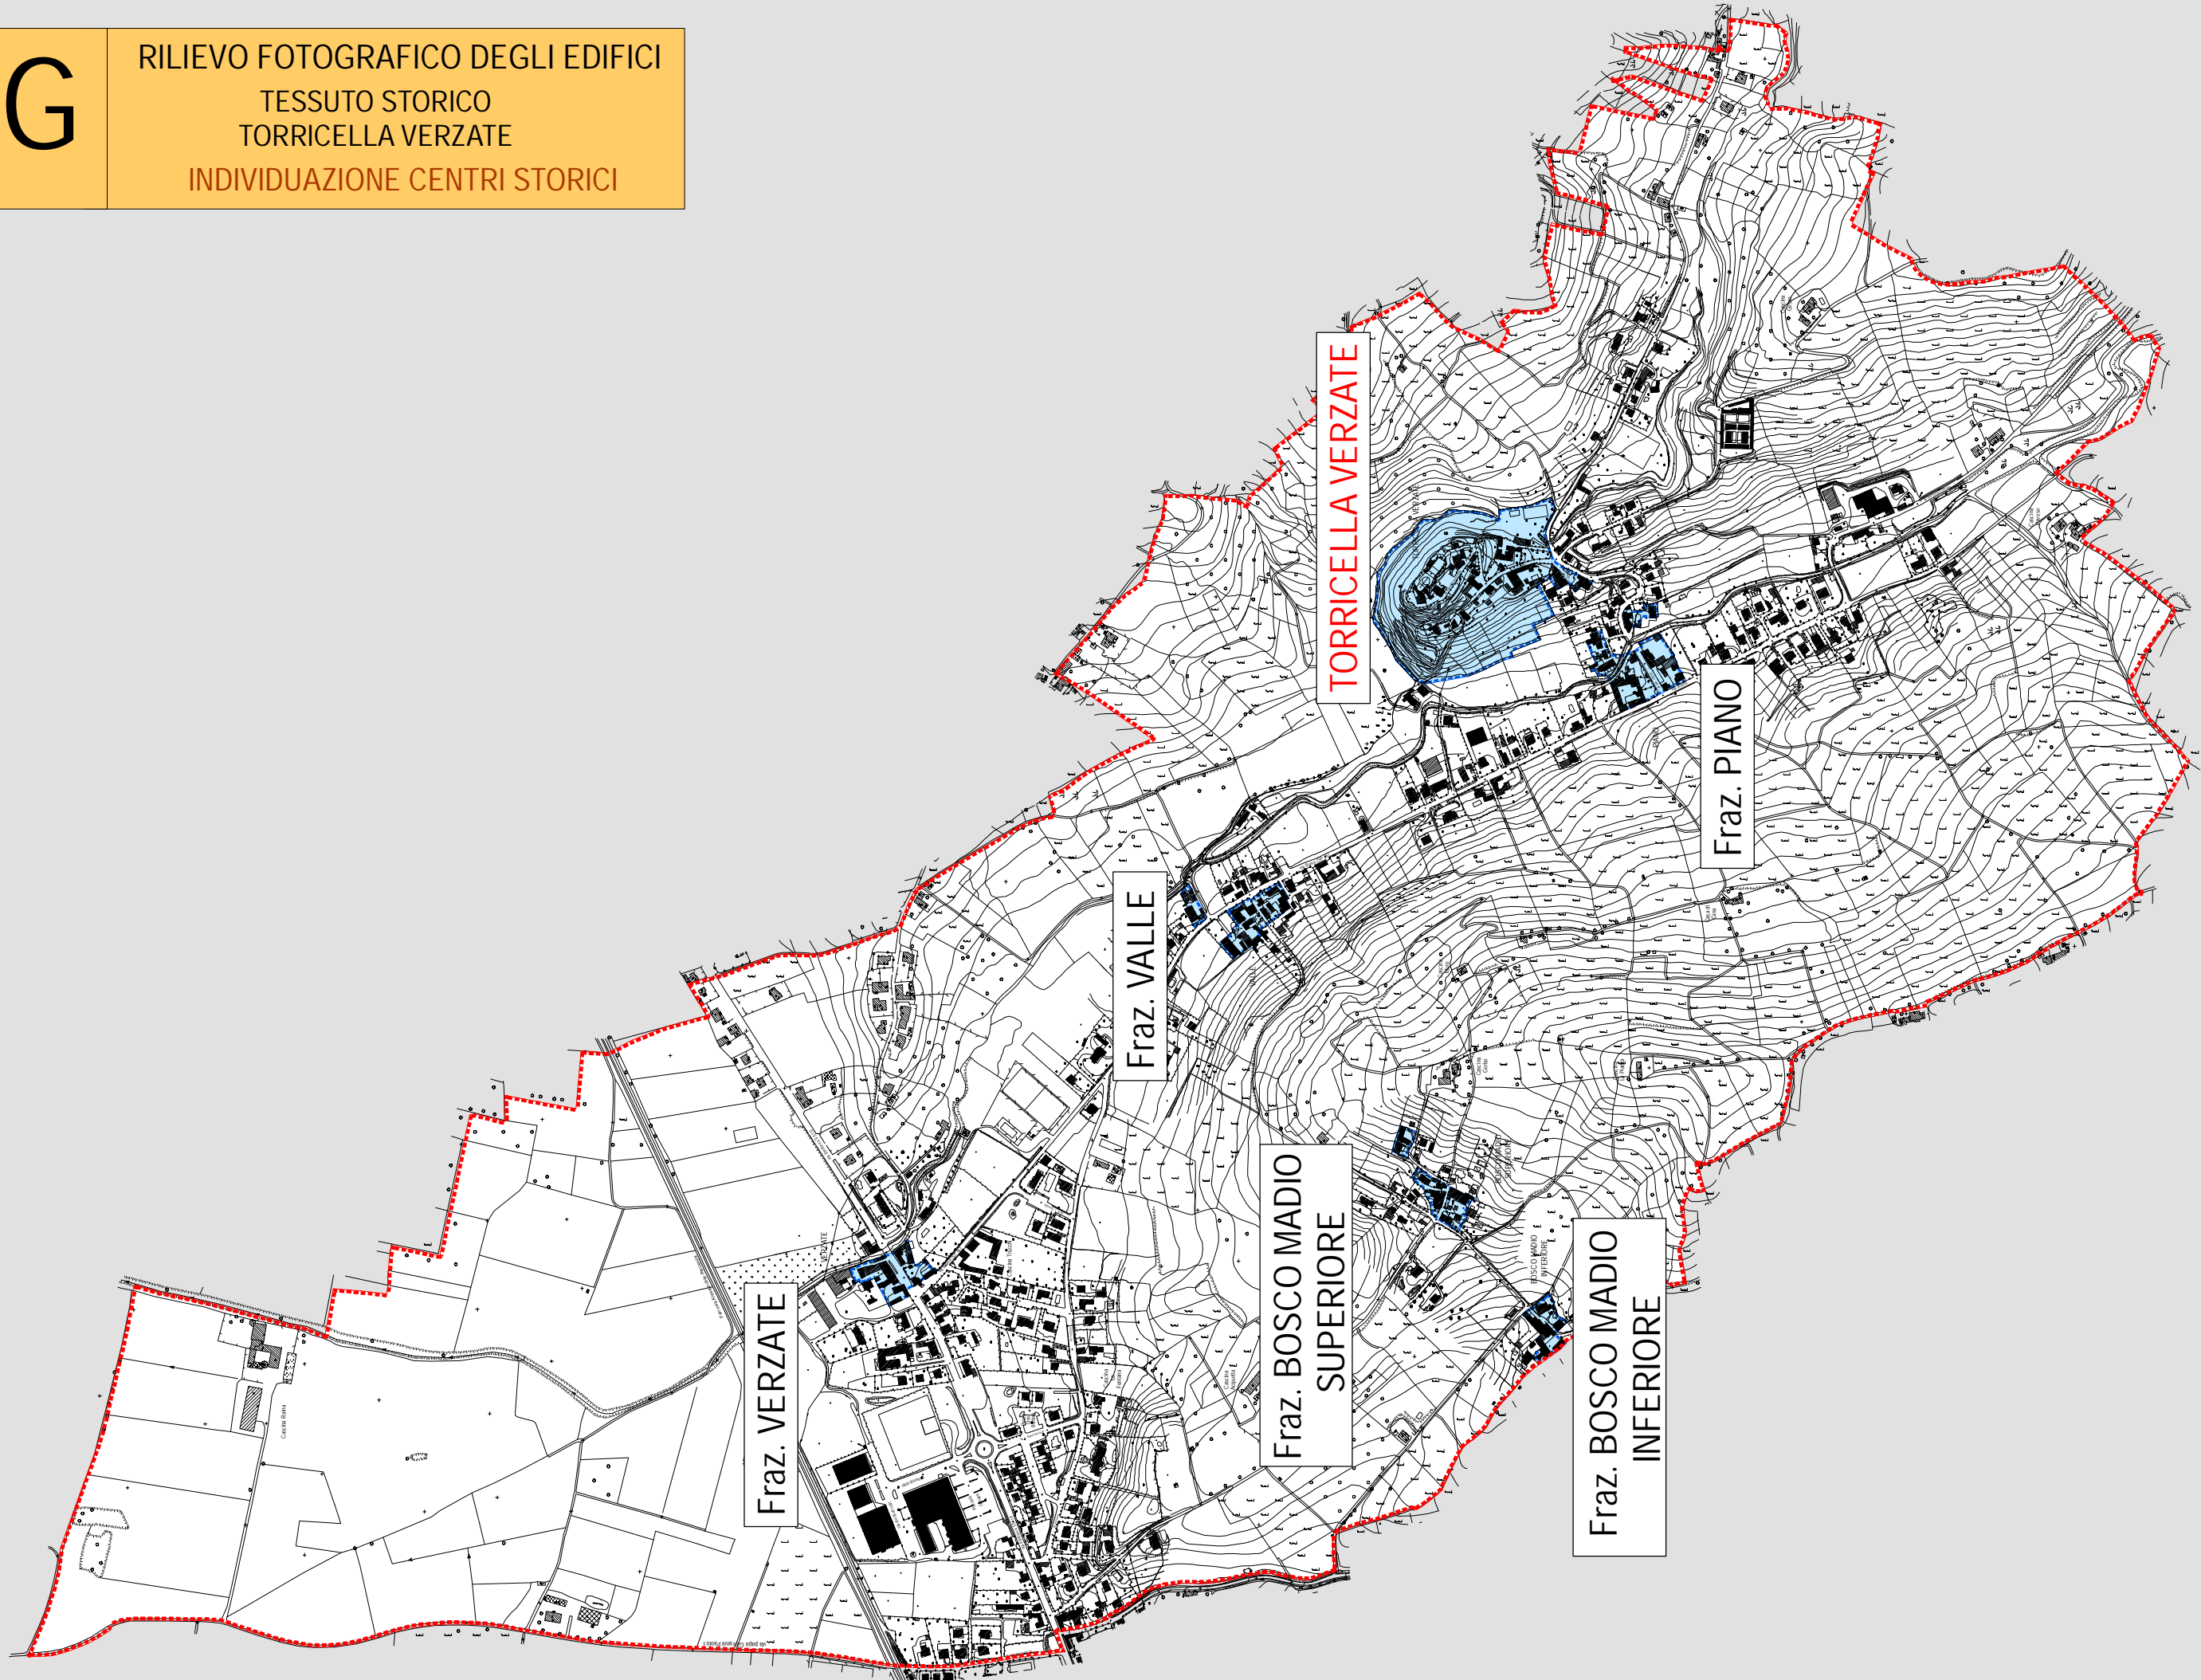

TAVOLA
G1
Scala 1:1.000

**RILIEVO FOTOGRAFICO DEGLI EDIFICI
TESSUTO STORICO
TORRICELLA VERZATE
TORRICELLA VERZATE
ISOLATO 1**

TORRICELLA VERZA

TAVOLA
G2

Scala 1:1.000

**RILIEVO FOTOGRAFICO DEGLI EDIFICI
TESSUTO STORICO
TORRICELLA VERZATE
TORRICELLA VERZATE
ISOLATO 2**

VALLE

TAVOLA
G19
Scala 1:1.000

**RILIEVO FOTOGRAFICO DEGLI EDIFICI
TESSUTO STORICO
TORRICELLA VERZATE
Frazione VERZATE
ISOLATO 19**

RZ

via Emilia ex SS

46)

VERZATE

TAVOLA
G20
Scala 1:1.000

via Fontana

Cascina
La
Fontana

Cascina LA FONTANA

Cascina
La Pianta'

Cascina LA PIANTA'

TAVOLA
H4

Scala 1:2.000

RILIEVO FOTOGRAFICO DEGLI EDIFICI
CASCINE STORICHE
TORRICELLA VERZATE
C.na MURO - C.na RAINA
ISOLATO 27 e ISOLATO 29