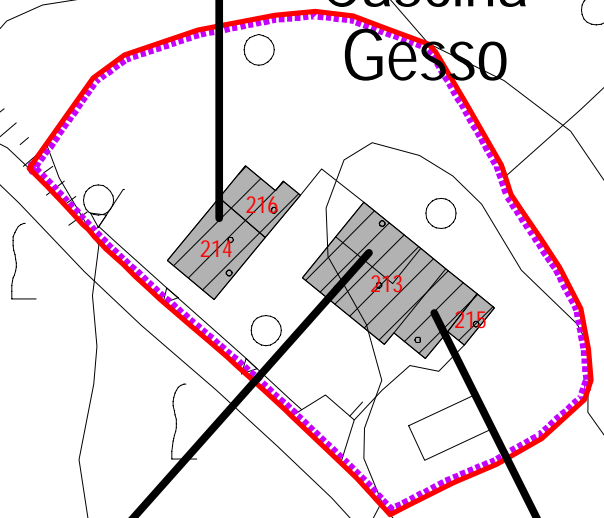

TAVOLA
H1

Scala 1:2.000

RILIEVO FOTOGRAFICO DEGLI EDIFICI
CASCINE STORICHE
TORRICELLA VERZATE
C.na ACQUETTA - C.na CASA DI GINA
ISOLATO 21 e ISOLATO 22

Acquetta

Cascina ACQUETTA

Casa di Gina

Cascina CASA DI GINA

RILIEVO FOTOGRAFICO DEGLI EDIFICI
CASCINE STORICHE
TORRICELLA VERZATE
C.na GERBO - C.na GESSO
ISOLATO 23 e ISOLATO 24

Cascina GERBO

Cascina GESSO

Cascina
Gesso

TAVOLA
H3

Scala 1:2.000

RILIEVO FOTOGRAFICO DEGLI EDIFICI
CASCINE STORICHE
TORRICELLA VERZATE
C.na LA FONTANA - C.na LA PIANTA'
ISOLATO 25 e ISOLATO 26

via Fontana

Cascina
La
Fontana

Cascina LA FONTANA

Cascina
La Pianta'

Cascina LA PIANTA'

TAVOLA
H4

Scala 1:2.000

RILIEVO FOTOGRAFICO DEGLI EDIFICI
CASCINE STORICHE
TORRICELLA VERZATE
C.na MURO - C.na RAINA
ISOLATO 27 e ISOLATO 29