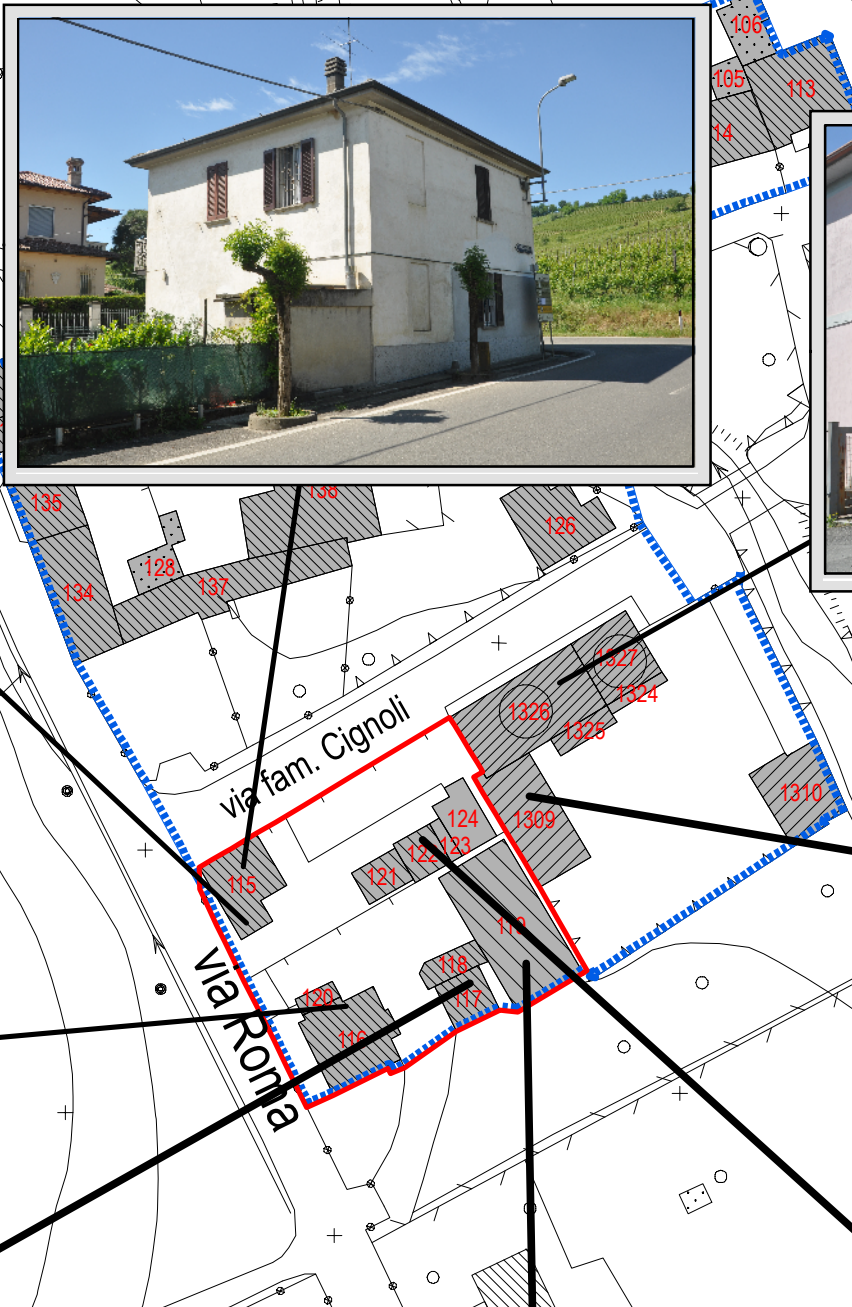

Rtta
dei Leoni

TAVOLA
G12
Scala 1:1.000

**RILIEVO FOTOGRAFICO DEGLI EDIFICI
TESSUTO STORICO
TORRICELLA VERZATE
Frazione PIANO
ISOLATO 12**

TAVOLA
G13
Scala 1:1.000

**RILIEVO FOTOGRAFICO DEGLI EDIFICI
TESSUTO STORICO
TORRICELLA VERZATE
Frazione PIANO
ISOLATO 13**

TAVOLA
G14

Scala 1:1.000

**RILIEVO FOTOGRAFICO DEGLI EDIFICI
TESSUTO STORICO
TORRICELLA VERZATE
Frazione PIANO
ISOLATO 14**

TAVOLA
G15
Scala 1:1.000

**RILIEVO FOTOGRAFICO DEGLI EDIFICI
TESSUTO STORICO
TORRICELLA VERZATE
Frazione PIANO
ISOLATO 15**

PIANO

via fam. Cignoli

Rtta
i Leoni

TAVOLA
G16
Scala 1:1.000

**RILIEVO FOTOGRAFICO DEGLI EDIFICI
TESSUTO STORICO
TORRICELLA VERZATE
Frazione VALLE
ISOLATO 16**

VALLE

Via ...
ma (SP 46)

TAVOLA
G17
Scala 1:1.000