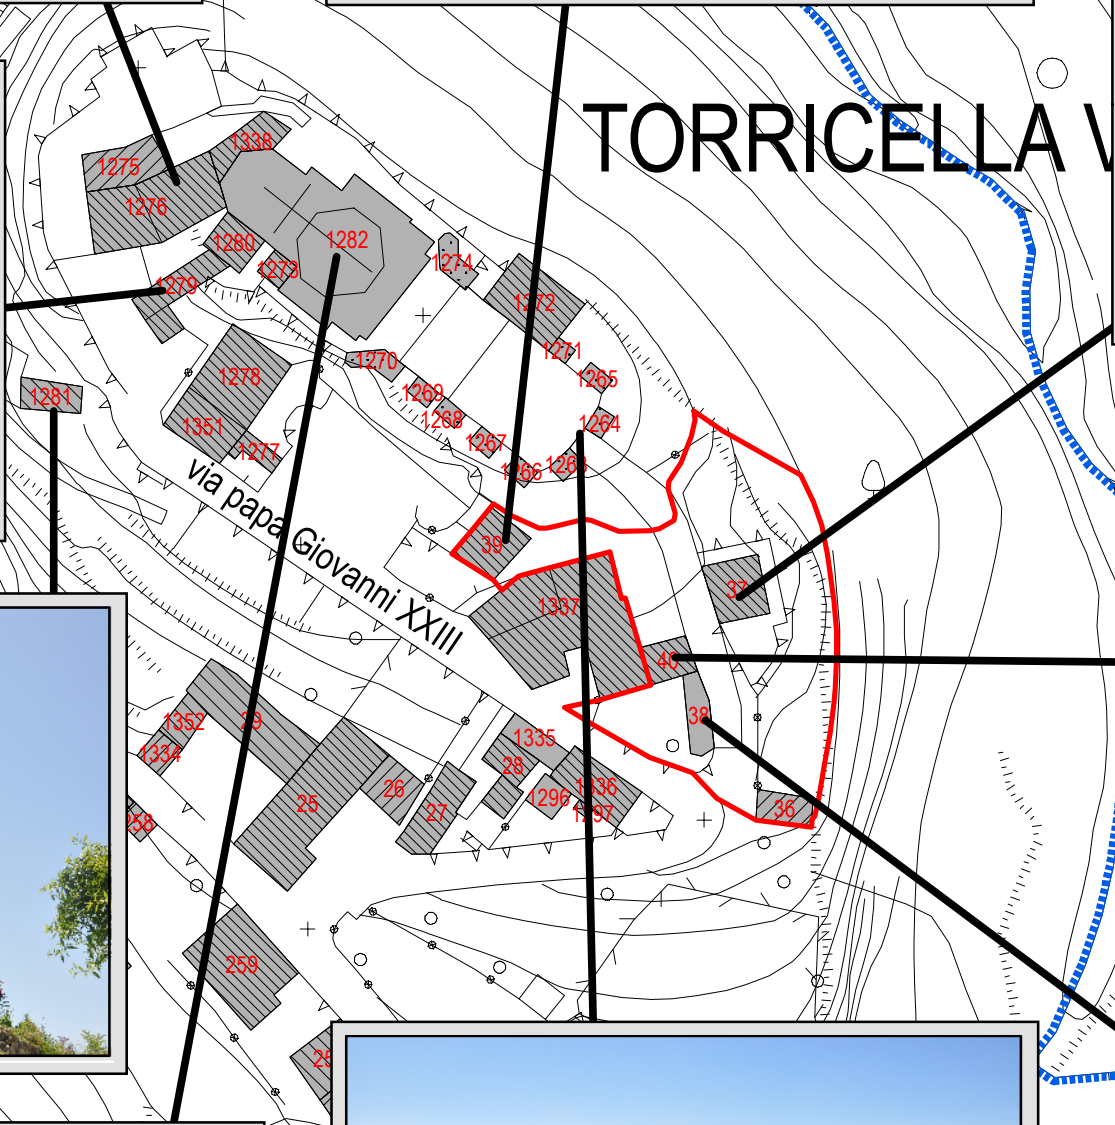

VERZATE

TAVOLA
G5
Scala 1:1.000

**RILIEVO FOTOGRAFICO DEGLI EDIFICI
TESSUTO STORICO
TORRICELLA VERZATE
TORRICELLA VERZATE
ISOLATO 5**

TAVOLA
G6
Scala 1:1.000

**RILIEVO FOTOGRAFICO DEGLI EDIFICI
TESSUTO STORICO
TORRICELLA VERZATE
Frazione BOSCO MADIO INFERIORE
ISOLATO 6**