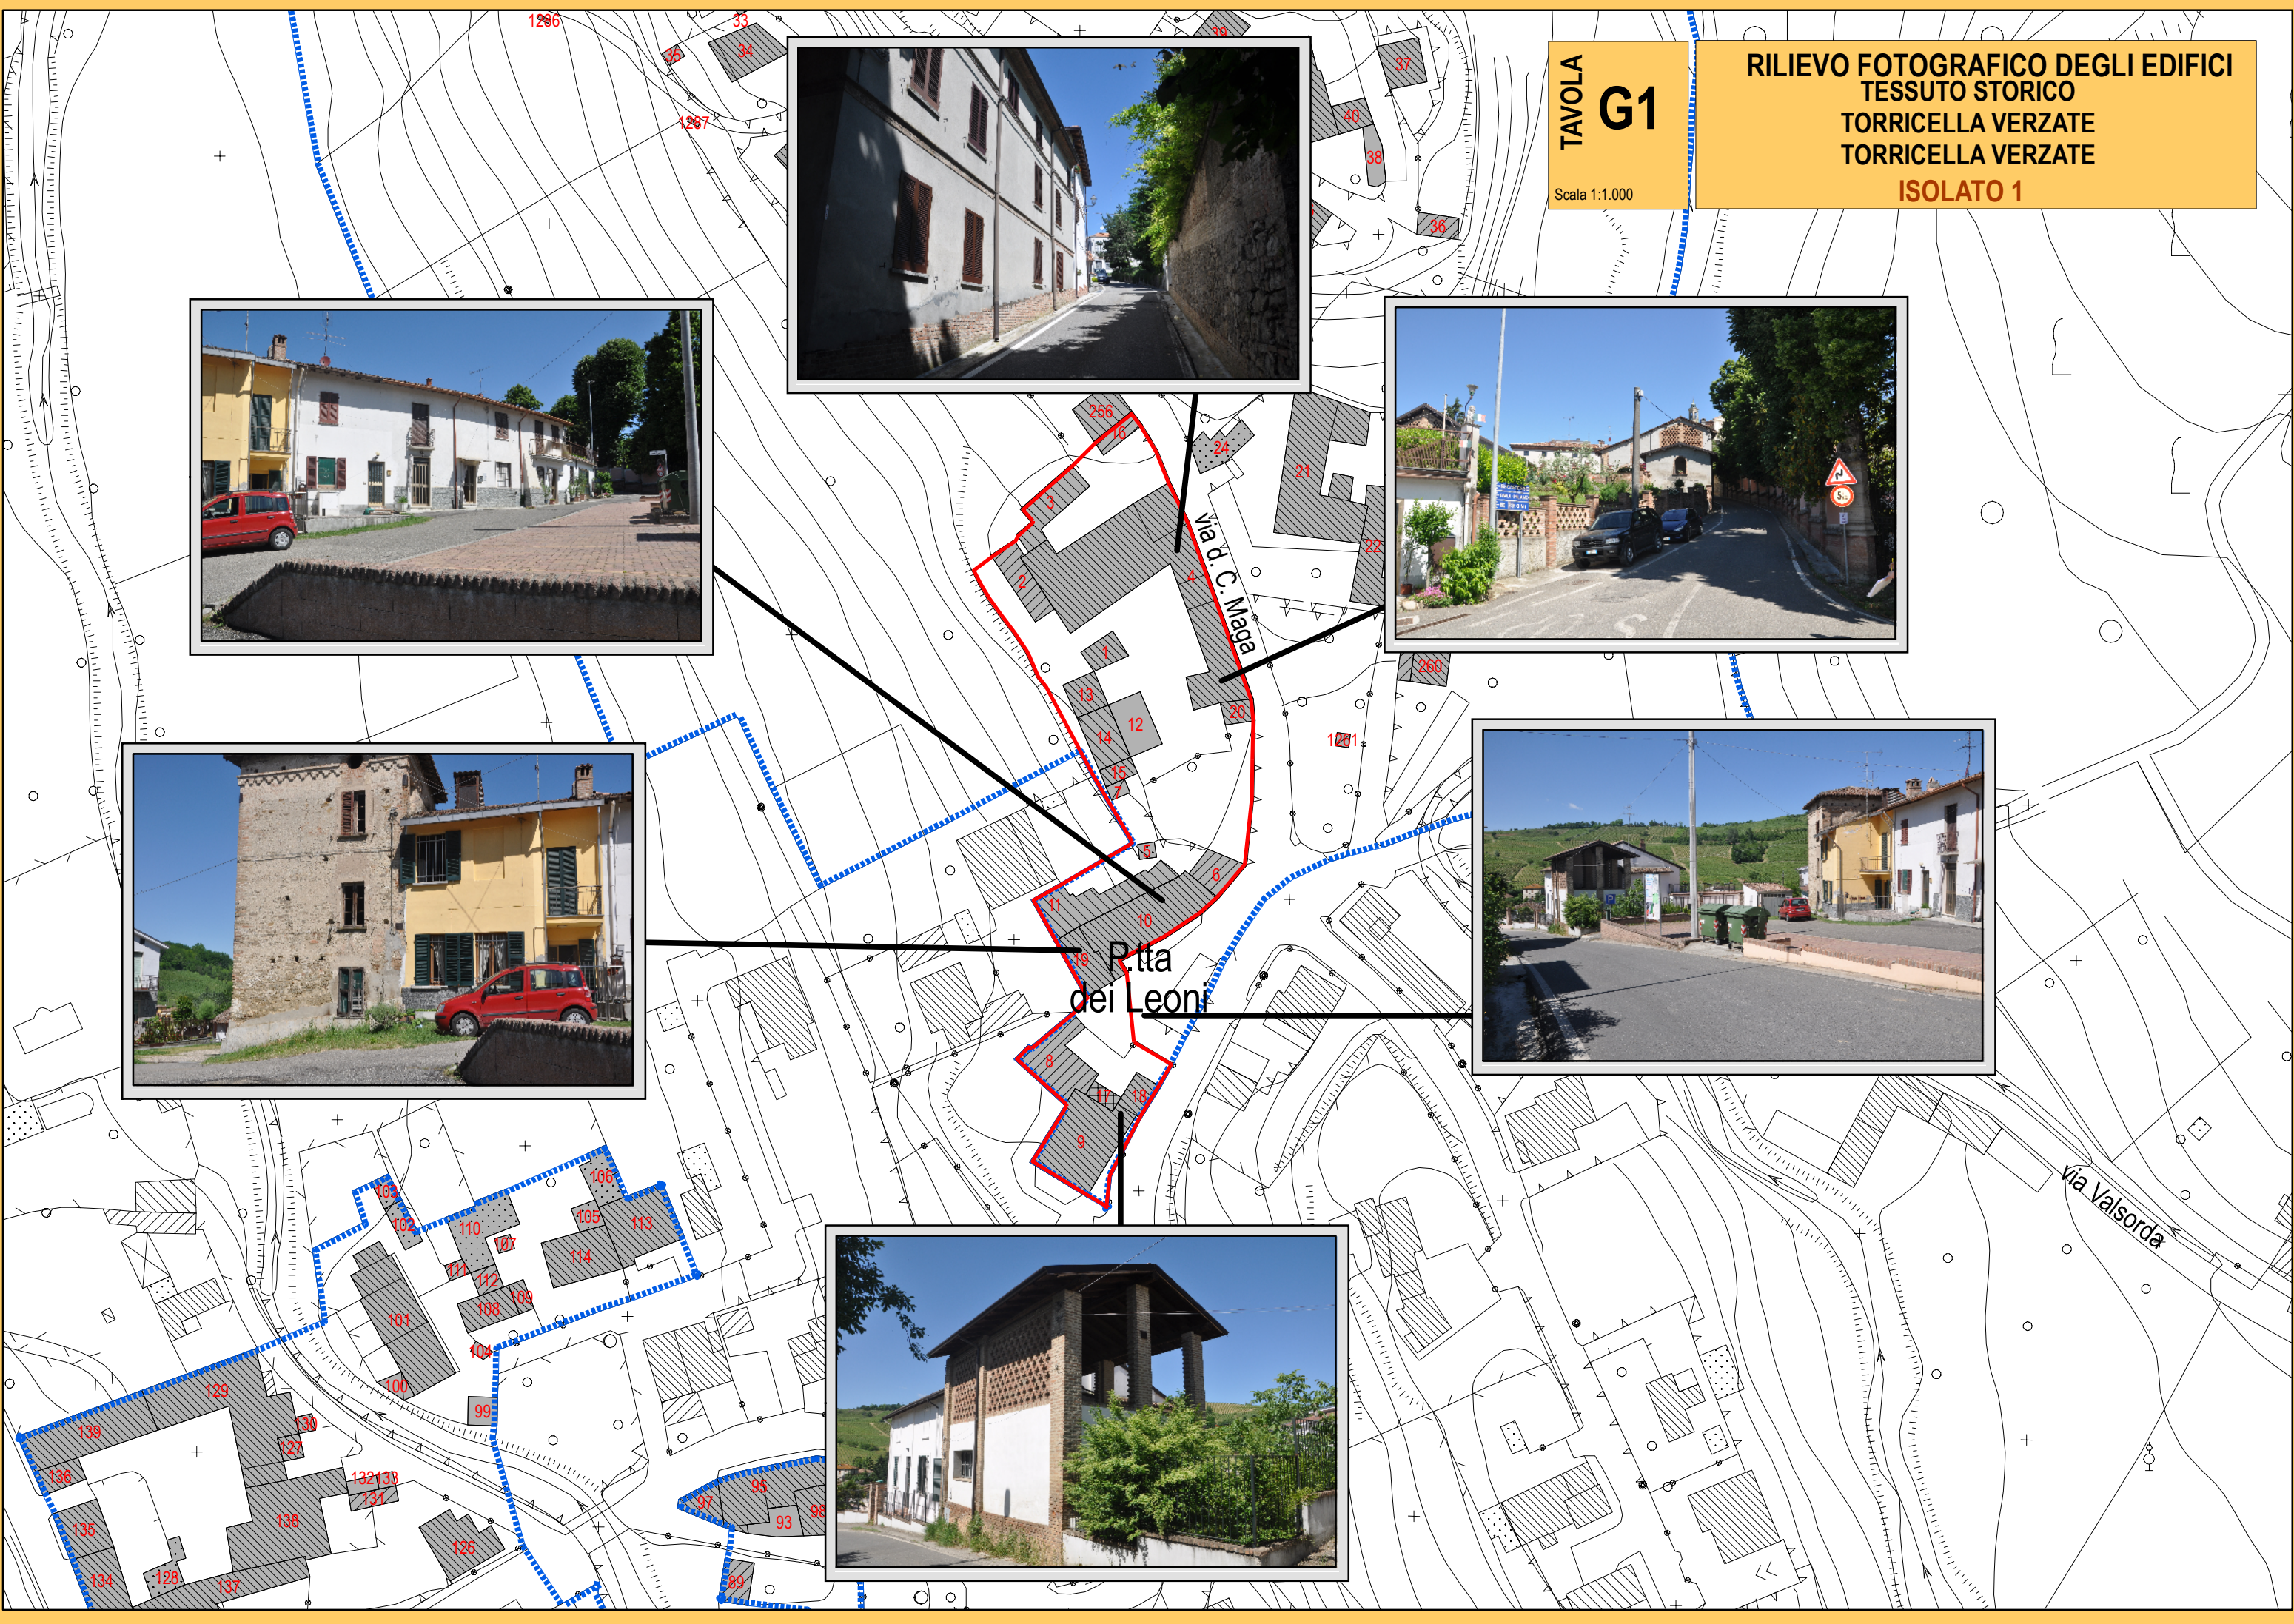

TAVOLA
G1
Scala 1:1.000

**RILIEVO FOTOGRAFICO DEGLI EDIFICI
TESSUTO STORICO
TORRICELLA VERZATE
TORRICELLA VERZATE
ISOLATO 1**

TORRICELLA VERZA

TAVOLA
G2

Scala 1:1.000

**RILIEVO FOTOGRAFICO DEGLI EDIFICI
TESSUTO STORICO
TORRICELLA VERZATE
TORRICELLA VERZATE
ISOLATO 2**

**RILIEVO FOTOGRAFICO DEGLI EDIFICI
TESSUTO STORICO
TORRICELLA VERZATE
Frazione VALLE
ISOLATO 17**

ALLE

Via Roma (SP 46)

TAVOLA
G18
Scala 1:1.000

**RILIEVO FOTOGRAFICO DEGLI EDIFICI
TESSUTO STORICO
TORRICELLA VERZATE
Frazione VALLE
ISOLATO 18**

VALLE

TAVOLA
G19
Scala 1:1.000

**RILIEVO FOTOGRAFICO DEGLI EDIFICI
TESSUTO STORICO
TORRICELLA VERZATE
Frazione VERZATE
ISOLATO 19**

RZ

via Emilia ex SS

46)

VERZATE

TAVOLA
G20
Scala 1:1.000

via Fontana

Cascina
La
Fontana

Cascina LA FONTANA

Cascina
La Pianta'

Cascina LA PIANTA'

TAVOLA
H4

Scala 1:2.000

RILIEVO FOTOGRAFICO DEGLI EDIFICI
CASCINE STORICHE
TORRICELLA VERZATE
C.na MURO - C.na RAINA
ISOLATO 27 e ISOLATO 29